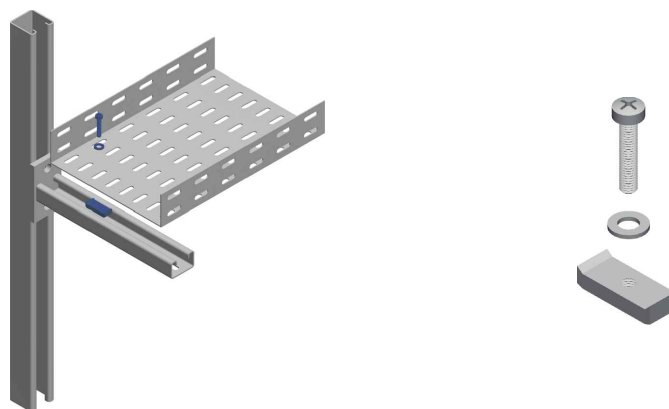

[bullone per giunzioni | bolt for joints]

ELEMENTO | ELEMENT

CODICE | CODE

Descr.	EGS	AISI 304	AISI 316
Vite TTQST M6x12 / Cup square screw M6x12	VEQ612		
Vite TTQST M6x16 / Cup square screw M6x16		VIQ615	VYQ615
Dado M6 / Nut M6	VEDZ06	VIDZ06	VYDZ06

[kit fissaggio passerella | support fixing kit]

ELEMENTO | ELEMENT

CODICE | CODE

Descr.	EGS	AISI 304	AISI 316
Vite M6x25 / Screw M6x25	VEX625	VIX625	VYX625
Rondella piana D6 / Washer D6	VERP06	VIRP06	VYRP06
Dado ad ancora M6 / Anchor nut M6	VEA006	VIA006	VYA006

[kit fissaggio passerella a rack | rack fixing kit]

ELEMENTO | ELEMENT

CODICE | CODE

Descr.	EGS	AISI 304	AISI 316
Vite M6x40 / Screw M6x40	VEX640	VIX640	VYX640
Rondella piana D6 / Washer D6	VERP06	VIRP06	VYRP06
Piastrina BFP-RACK / Plate BFP-RACK	* S0FP0002	S0FP0012	S0FP0022
Dado M6 / Nut M6	VEDZ06	VIDZ06	VYDZ06