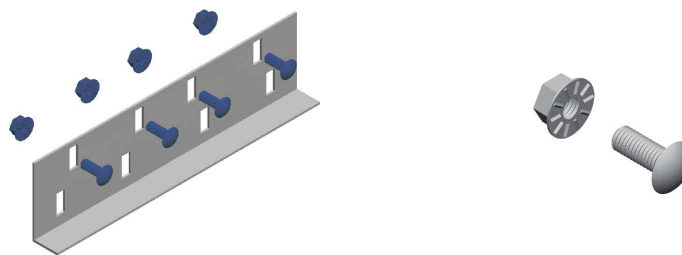

[bullone per giunzioni | bolt for joints]

ELEMENTO | ELEMENT

CODICE | CODE

Descr.	EGS	AISI 304	AISI 316
Vite TTQST M6x12 / Cup square screw M6x12	VEQ612		
Vite TTQST M6x16 / Cup square screw M6x16		VIQ615	VYQ615
Dado M6 / Nut M6	VEDZ06	VIDZ06	VYDZ06

[kit fissaggio passerella | support fixing kit]

ELEMENTO | ELEMENT

CODICE | CODE

Descr.	EGS	AISI 304	AISI 316
Vite M6x25 / Screw M6x25	VEX625	VIX625	VYX625
Rondella piana D6 / Washer D6	VERP06	VIRP06	VYRP06
Dado ad ancora M6 / Anchor nut M6	VEA006	VIA006	VYA006

[kit fissaggio passerella a rack | rack fixing kit]

ELEMENTO | ELEMENT

CODICE | CODE

Descr.	EGS	AISI 304	AISI 316
Vite M6x40 / Screw M6x40	VEX640	VIX640	VYX640
Rondella piana D6 / Washer D6	VERP06	VIRP06	VYRP06
Piastrina BFP-RACK / Plate BFP-RACK	* S0FP0002	S0FP0012	S0FP0022
Dado M6 / Nut M6	VEDZ06	VIDZ06	VYDZ06

* Acciaio zincato a caldo - Hot dip galvanized