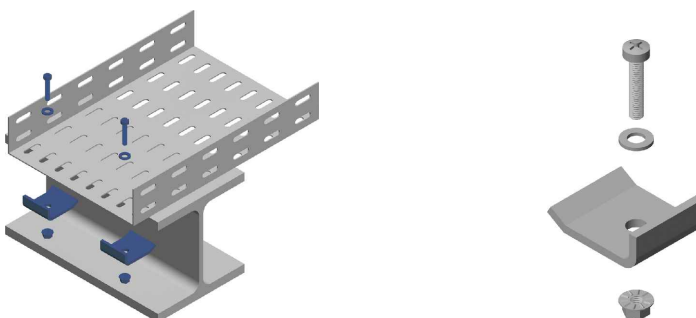

[bullone per giunzioni | bolt for joints]

ELEMENTO | ELEMENT

CODICE | CODE

Descr.	EGS	AISI 304	AISI 316
Vite TTQST M6x12 / Cup square screw M6x12	VEQ612		
Vite TTQST M6x16 / Cup square screw M6x16		VIQ615	VYQ615
Dado M6 / Nut M6	VEDZ06	VIDZ06	VYDZ06

[kit fissaggio passerella | support fixing kit]

ELEMENTO | ELEMENT

CODICE | CODE

Descr.	EGS	AISI 304	AISI 316
Vite M6x25 / Screw M6x25	VEX625	VIX625	VYX625
Rondella piana D6 / Washer D6	VERP06	VIRP06	VYRP06
Dado ad ancora M6 / Anchor nut M6	VEA006	VIA006	VYA006

[kit fissaggio passerella a rack | rack fixing kit]

ELEMENTO | ELEMENT

CODICE | CODE

Descr.	EGS	AISI 304	AISI 316
Vite M6x40 / Screw M6x40	VEX640	VIX640	VYX640
Rondella piana D6 / Washer D6	VERP06	VIRP06	VYRP06
Piastrina BFP-RACK / Plate BFP-RACK	* S0FP0002	S0FP0012	S0FP0022
Dado M6 / Nut M6	VEDZ06	VIDZ06	VYDZ06