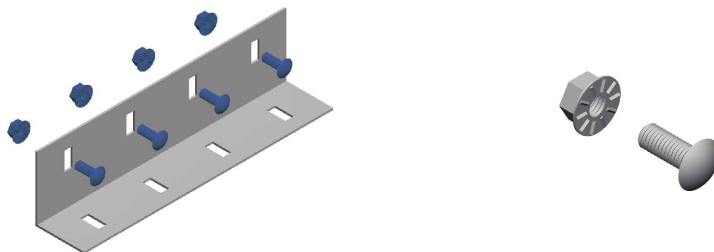

## [ bullone per giunzioni | bolt for joints ]

### CODICE | CODE

Descr.	EGS	AISI 304	AISI 316
Vite TTQST M6x12 / Cup square screw M6x12	VEQ612		
Vite TTQST M6x16 / Cup square screw M6x16		VIQ615	VYQ615
Dado M6 / Nut M6	VEDZ06	VIDZ06	VYDZ06