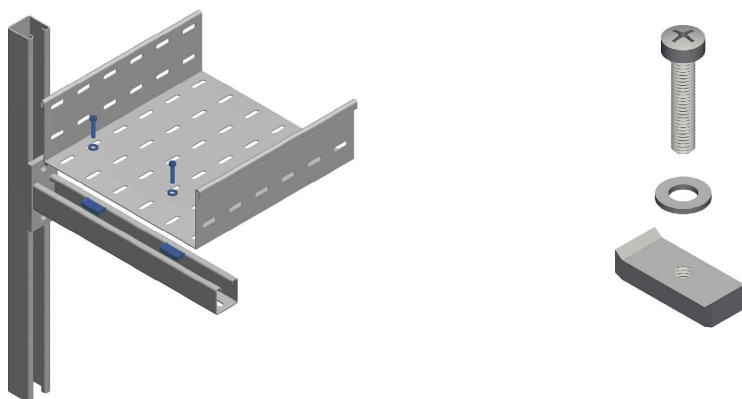

[bullone fissaggio passerella | support fixing kit]

ELEMENTO | ELEMENT

CODICE | CODE

Descr.	EGS	AISI 304	AISI 316
Vite M6x25 / Screw M6x25	VEX625	VIX625	VYX625
Rondella piana D6 / Washer D6	VERP06	VIRP06	VYRP06
Dado ad ancora M6 / Anchor nut M6	VEA006	VIA006	VYA006