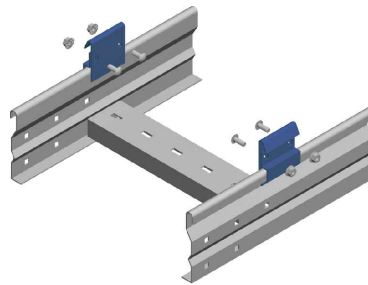

## [ distanziatore coperchio | cover spacer ]

### CODICE | CODE

Descr.	HDG	AISI 304	AISI 316
Distanziatore coperchio interno / Internal cover spacer	S0DC0001	S0DC0011	S0DC0021
Distanziatore coperchio esterno / External cover spacer	S0DC0002	S0DC0012	S0DC0022