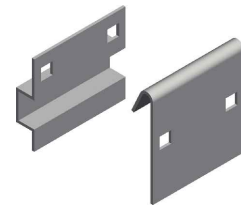

## [ distanziatore coperchio | cover spacer ]

### CODICE | CODE

Descr.	HDG	AISI 304	AISI 316
Distanziatore coperchio interno / Internal cover spacer	S0DC0001	S0DC0011	S0DC0021
Distanziatore coperchio esterno / External cover spacer	S0DC0002	S0DC0012	S0DC0022