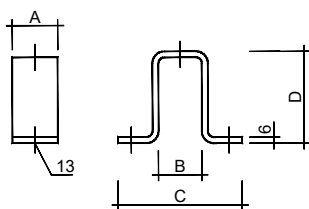

[ fissaggio sostegno verticale | vertical support fastener ]

ELEMENTO | ELEMENT

CODICE | CODE

Descr.	A	B	C	D	HDG	AISI 304	AISI 316
FSV-SU/27	45	43	123	33	S0FS27SU	*	*
FSV-SU/42	45	43	123	48,5	S0FS42SU	*	*
FSV-SU/50	50	51	163	56	S0FS50SU	*	*

\* A richiesta - On request

ELEMENTO | ELEMENT

CODICE | CODE

Descr.	A	B	C	D	HDG	AISI 304	AISI 316
FSV-DU/27	45	43	123	60	S0FS27DU	*	*
FSV-DU/42	45	43	123	91	S0FS42DU	*	*
FSV-DU/50	50	51	163	106	S0FS50DU	*	*

\* A richiesta - On request

ELEMENTO | ELEMENT

CODICE | CODE

Descr.	A	B	C	D	HDG	AISI 304	AISI 316
FSV-SZ/27	45	42,5	91	33	S0FS27SZ	*	*
FSV-SZ/42	45	42,5	91	48,5	S0FS42SZ	*	*
FSV-SZ/50	50	50	106	56	S0FS50SZ	*	*