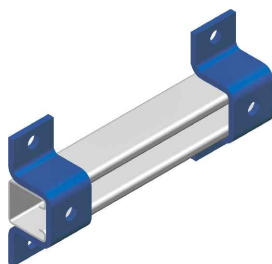

[ fissaggio sostegno verticale | vertical support fastener ]

ELEMENTO | ELEMENT

CODICE | CODE

Descr.	A	B	C	D	HDG	AISI 304	AISI 316
FSV-SU/27	45	43	123	33	S0FS27SU	*	*
FSV-SU/42	45	43	123	48,5	S0FS42SU	*	*
FSV-SU/50	50	51	163	56	S0FS50SU	*	*

\* A richiesta - On request

ELEMENTO | ELEMENT

CODICE | CODE

Descr.	A	B	C	D	HDG	AISI 304	AISI 316
FSV-DU/27	45	43	123	60	S0FS27DU	*	*
FSV-DU/42	45	43	123	91	S0FS42DU	*	*
FSV-DU/50	50	51	163	106	S0FS50DU	*	*

\* A richiesta - On request

ELEMENTO | ELEMENT

CODICE | CODE

Descr.	A	B	C	D	HDG	AISI 304	AISI 316
FSV-SZ/27	45	42,5	91	33	S0FS27SZ	*	*
FSV-SZ/42	45	42,5	91	48,5	S0FS42SZ	*	*
FSV-SZ/50	50	50	106	56	S0FS50SZ	*	*