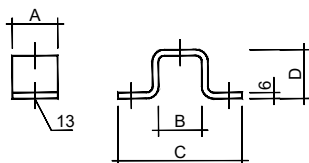

[ fissaggio sostegno verticale | vertical support fastener ]

ELEMENTO | ELEMENT

CODICE | CODE

Descr.	A	B	C	D	HDG	AISI 304	AISI 316
FSV-SU/27	45	43	123	33	S0FS27SU	*	*
FSV-SU/42	45	43	123	48,5	S0FS42SU	*	*
FSV-SU/50	50	51	163	56	S0FS50SU	*	*

\* A richiesta - On request

ELEMENTO | ELEMENT

CODICE | CODE

Descr.	A	B	C	D	HDG	AISI 304	AISI 316
FSV-DU/27	45	43	123	60	S0FS27DU	*	*
FSV-DU/42	45	43	123	91	S0FS42DU	*	*
FSV-DU/50	50	51	163	106	S0FS50DU	*	*

\* A richiesta - On request

ELEMENTO | ELEMENT

CODICE | CODE

Descr.	A	B	C	D	HDG	AISI 304	AISI 316
FSV-SZ/27	45	42,5	91	33	S0FS27SZ	*	*
FSV-SZ/42	45	42,5	91	48,5	S0FS42SZ	*	*
FSV-SZ/50	50	50	106	56	S0FS50SZ	*	*