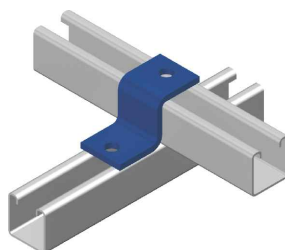

[ fissaggio sostegno verticale | vertical support fastener ]

ELEMENTO | ELEMENT

CODICE | CODE

Descr.	A	B	C	D	HDG	AISI 304	AISI 316
FSV-SU/27	45	43	123	33	S0FS27SU	*	*
FSV-SU/42	45	43	123	48,5	S0FS42SU	*	*
FSV-SU/50	50	51	163	56	S0FS50SU	*	*

\* A richiesta - On request

ELEMENTO | ELEMENT

CODICE | CODE

Descr.	A	B	C	D	HDG	AISI 304	AISI 316
FSV-DU/27	45	43	123	60	S0FS27DU	*	*
FSV-DU/42	45	43	123	91	S0FS42DU	*	*
FSV-DU/50	50	51	163	106	S0FS50DU	*	*

\* A richiesta - On request

ELEMENTO | ELEMENT

CODICE | CODE

Descr.	A	B	C	D	HDG	AISI 304	AISI 316
FSV-SZ/27	45	42,5	91	33	S0FS27SZ	*	*
FSV-SZ/42	45	42,5	91	48,5	S0FS42SZ	*	*
FSV-SZ/50	50	50	106	56	S0FS50SZ	*	*