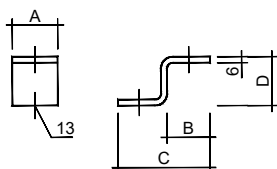

[ fissaggio sostegno verticale | vertical support fastener ]

ELEMENTO | ELEMENT

CODICE | CODE

Descr.	A	B	C	D	HDG	AISI 304	AISI 316
FSV-SU/27	45	43	123	33	S0FS27SU	*	*
FSV-SU/42	45	43	123	48,5	S0FS42SU	*	*
FSV-SU/50	50	51	163	56	S0FS50SU	*	*

\* A richiesta - On request

ELEMENTO | ELEMENT

CODICE | CODE

Descr.	A	B	C	D	HDG	AISI 304	AISI 316
FSV-DU/27	45	43	123	60	S0FS27DU	*	*
FSV-DU/42	45	43	123	91	S0FS42DU	*	*
FSV-DU/50	50	51	163	106	S0FS50DU	*	*

\* A richiesta - On request

ELEMENTO | ELEMENT

CODICE | CODE

Descr.	A	B	C	D	HDG	AISI 304	AISI 316
FSV-SZ/27	45	42,5	91	33	S0FS27SZ	*	*
FSV-SZ/42	45	42,5	91	48,5	S0FS42SZ	*	*
FSV-SZ/50	50	50	106	56	S0FS50SZ	*	*