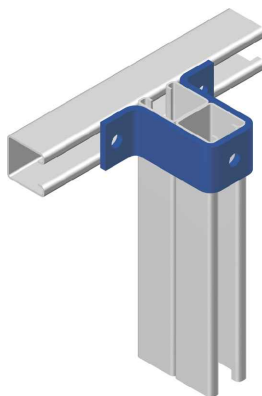

[ fissaggio sostegno verticale | vertical support fastener ]

ELEMENTO | ELEMENT

CODICE | CODE

Descr.	A	B	C	D	HDG	AISI 304	AISI 316
FSV-SU/27	45	43	123	33	S0FS27SU	*	*
FSV-SU/42	45	43	123	48,5	S0FS42SU	*	*
FSV-SU/50	50	51	163	56	S0FS50SU	*	*

\* A richiesta - On request

ELEMENTO | ELEMENT

CODICE | CODE

Descr.	A	B	C	D	HDG	AISI 304	AISI 316
FSV-DU/27	45	43	123	60	S0FS27DU	*	*
FSV-DU/42	45	43	123	91	S0FS42DU	*	*
FSV-DU/50	50	51	163	106	S0FS50DU	*	*

\* A richiesta - On request

ELEMENTO | ELEMENT

CODICE | CODE

Descr.	A	B	C	D	HDG	AISI 304	AISI 316
FSV-SZ/27	45	42,5	91	33	S0FS27SZ	*	*
FSV-SZ/42	45	42,5	91	48,5	S0FS42SZ	*	*
FSV-SZ/50	50	50	106	56	S0FS50SZ	*	*