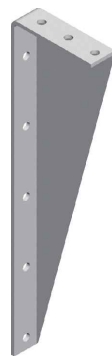

# [ fissaggio sostegno verticale | vertical support fastener ]

## CODICE | CODE

Descr.	Th	HDG	AISI 304	AISI 316
FSV-D1	3	S0FS00D1	*	*

\* A richiesta - On request

## CODICE | CODE

Descr.	Th	HDG	AISI 304	AISI 316
FSV-D2	3	S0FS00D2	*	*

\* A richiesta - On request