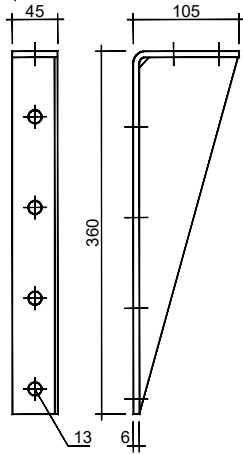

# [ fissaggio sostegno verticale | vertical support fastener ]

## CODICE | CODE

Descr.	Th	HDG	AISI 304	AISI 316
FSV-D1	3	S0FS00D1	*	*

\* A richiesta - On request