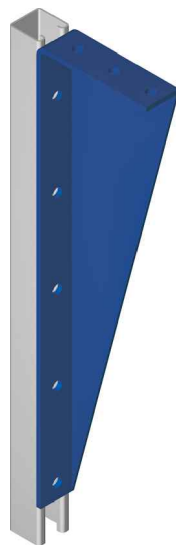

# [ fissaggio sostegno verticale | vertical support fastener ]

## CODICE | CODE

Descr.	Th	HDG	AISI 304	AISI 316
FSV-D1	3	S0FS00D1	*	*

\* A richiesta - On request

## CODICE | CODE

Descr.	Th	HDG	AISI 304	AISI 316
FSV-D2	3	S0FS00D2	*	*

\* A richiesta - On request