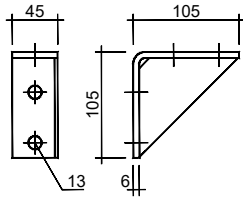

# [ fissaggio sostegno verticale | vertical support fastener ]

## CODICE | CODE

Descr.	Th	HDG	AISI 304	AISI 316
FSV-D1	3	S0FS00D1	*	*

\* A richiesta - On request