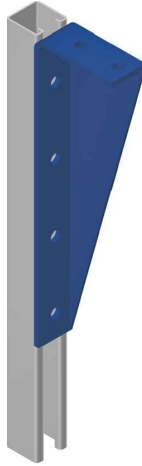

# [ fissaggio sostegno verticale | vertical support fastener ]

## CODICE | CODE

Descr.	Th	HDG	AISI 304	AISI 316
FSV-D1	3	S0FS00D1	*	*

\* A richiesta - On request

## CODICE | CODE

Descr.	Th	HDG	AISI 304	AISI 316
FSV-D2	3	S0FS00D2	*	*

\* A richiesta - On request