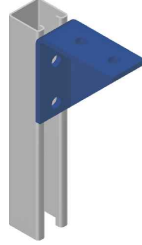

# [ fissaggio sostegno verticale | vertical support fastener ]

## CODICE | CODE

Descr.	Th	HDG	AISI 304	AISI 316
FSV-D1	3	S0FS00D1	*	*

\* A richiesta - On request