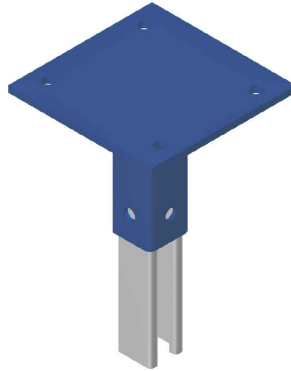

[fissaggio sostegno verticale | vertical support fastener]

ELEMENTO | ELEMENT

Descr.	A	B	Th
FSV-SP/27	52	31	4
FSV-SP/42	52	47	4
FSV-SP/50	60	54	4

CODICE | CODE

HDG	AISI 304	AISI 316
S0FS27SP	*	*
S0FS42SP	*	*
S0FS50SP	*	*

* A richiesta - On request

ELEMENTO | ELEMENT

Descr.	A	B	Th
FSV-DP/27	63	31	4
FSV-DP/42	94	47	4
FSV-DP/50	107	54	4

CODICE | CODE

HDG	AISI 304	AISI 316
S0FS27DP	*	*
S0FS42DP	*	*
S0FS50DP	*	*

* A richiesta - On request