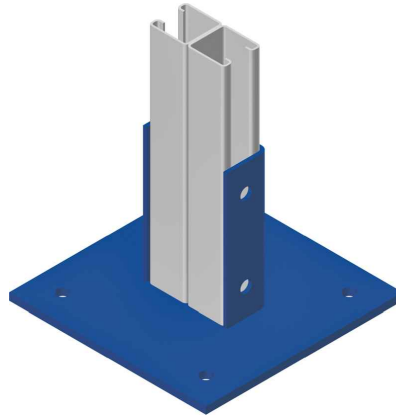

[fissaggio sostegno verticale | vertical support fastener]

ELEMENTO | ELEMENT

Descr.	A	B	Th
FSV-SP/27	52	31	4
FSV-SP/42	52	47	4
FSV-SP/50	60	54	4

CODICE | CODE

HDG	AISI 304	AISI 316
S0FS27SP	*	*
S0FS42SP	*	*
S0FS50SP	*	*

* A richiesta - On request

ELEMENTO | ELEMENT

Descr.	A	B	Th
FSV-DP/27	63	31	4
FSV-DP/42	94	47	4
FSV-DP/50	107	54	4

CODICE | CODE

HDG	AISI 304	AISI 316
S0FS27DP	*	*
S0FS42DP	*	*
S0FS50DP	*	*

* A richiesta - On request