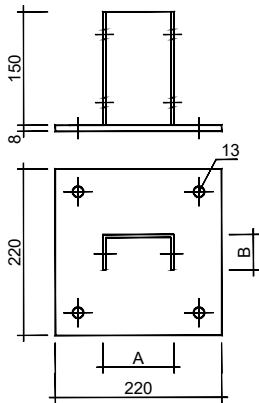

[fissaggio sostegno verticale | vertical support fastener]

ELEMENTO | ELEMENT

Descr.	A	B	Th
FSV-SP/27	52	31	4
FSV-SP/42	52	47	4
FSV-SP/50	60	54	4

CODICE | CODE

HDG	AISI 304	AISI 316
S0FS27SP	*	*
S0FS42SP	*	*
S0FS50SP	*	*

* A richiesta - On request

ELEMENTO | ELEMENT

Descr.	A	B	Th
FSV-DP/27	63	31	4
FSV-DP/42	94	47	4
FSV-DP/50	107	54	4

CODICE | CODE

HDG	AISI 304	AISI 316
S0FS27DP	*	*
S0FS42DP	*	*
S0FS50DP	*	*

* A richiesta - On request