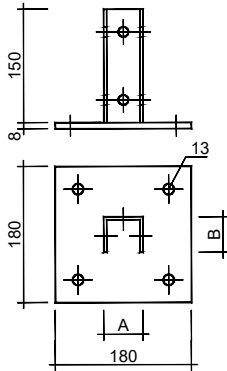

[fissaggio sostegno verticale | vertical support fastener]

ELEMENTO | ELEMENT

Descr.	A	B	Th
FSV-SP/27	52	31	4
FSV-SP/42	52	47	4
FSV-SP/50	60	54	4

CODICE | CODE

HDG	AISI 304	AISI 316
S0FS27SP	*	*
S0FS42SP	*	*
S0FS50SP	*	*

* A richiesta - On request

ELEMENTO | ELEMENT

Descr.	A	B	Th
FSV-DP/27	63	31	4
FSV-DP/42	94	47	4
FSV-DP/50	107	54	4

CODICE | CODE

HDG	AISI 304	AISI 316
S0FS27DP	*	*
S0FS42DP	*	*
S0FS50DP	*	*

* A richiesta - On request