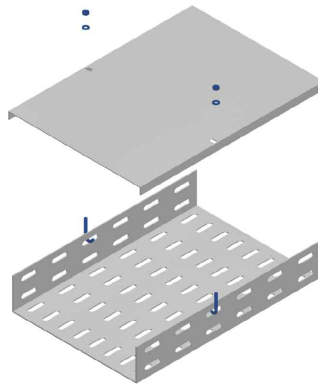

[fissaggio coperchio | cover fixing]

ELEMENTO | ELEMENT

CODICE | CODE

Descr.	AISI 304	AISI 316
Dado M4 / Nut M4	VIDM04	VYDM04
Rondella piana D4 / Washer D4	VIRP04	VYRP04
Gancio fissaggio coperchio / Hook cover fixing	VIG432	VYG432

ELEMENTO | ELEMENT

CODICE | CODE

Descr.	AISI 304	AISI 316
Vite fissaggio coperchio 4x25 / Cover fixing screw 4x25	VIA425	VYA425
Plastrina fissaggio coperchio / Plate cover fixing	VIFC04	VYFC04