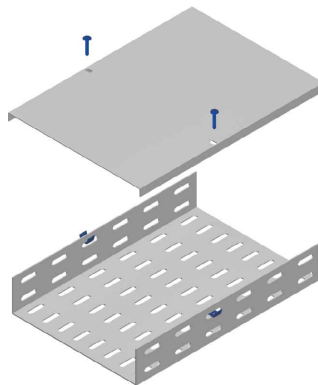

[fissaggio coperchio | cover fixing]

ELEMENTO | ELEMENT

CODICE | CODE

Descr.	AISI 304	AISI 316
Dado M4 / Nut M4	VIDM04	VYDM04
Rondella piana D4 / Washer D4	VIRP04	VYRP04
Gancio fissaggio coperchio / Hook cover fixing	VIG432	VYG432

ELEMENTO | ELEMENT

CODICE | CODE

Descr.	AISI 304	AISI 316
Vite fissaggio coperchio 4x25 / Cover fixing screw 4x25	VIA425	VYA425
Plastrina fissaggio coperchio / Plate cover fixing	VIFC04	VYFC04