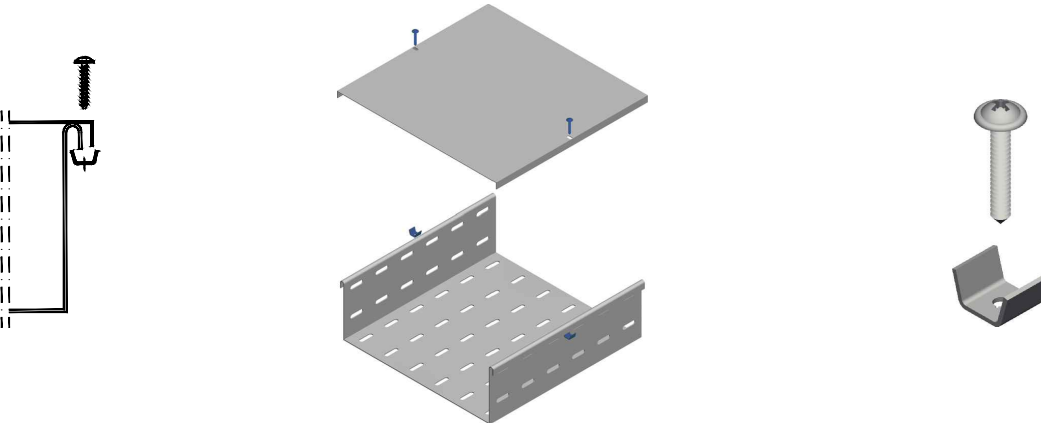

ELEMENTO | ELEMENT

Descr.	AISI 304	AISI 316
Vite fissaggio coperchio 4x25 / Cover fixing screw 4x25	VIA425	VYA425
Piastrina fissaggio coperchio / Plate cover fixing	VIFC04	VYFC04