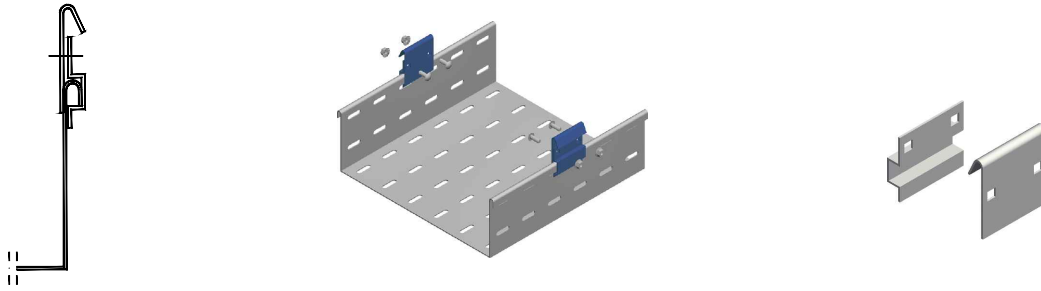

[distanziatore coperchio | cover spacer]

ELEMENTO | ELEMENT

Descr.	HDG	AISI 304	AISI 316
Distanziatore coperchio interno / Internal cover spacer	S0DC0001	S0DC0011	S0DC0021
Distanziatore coperchio esterno / External cover spacer	S0DC0003	S0DC0013	S0DC0023

29

[fissaggio coperchio | cover fixing]

ELEMENTO | ELEMENT

Descr.	AISI 304	AISI 316
Dado M4 / Nut M4	VIDM04	VYDM04
Rondella piana D4 / Washer D4	VIRP04	VYRP04
Gancio fissaggio coperchio / Hook cover fixing	VIG432	VYG432