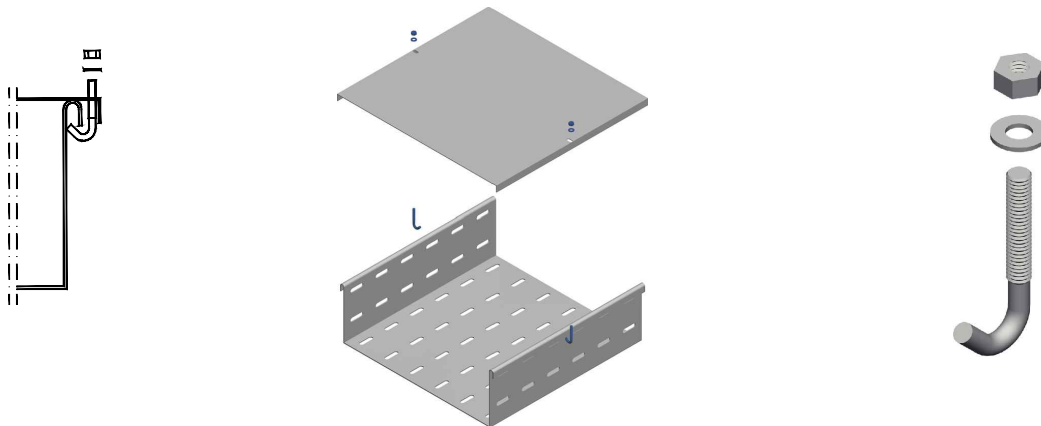

[distanziatore coperchio | cover spacer]

ELEMENTO | ELEMENT

Descr.	HDG	AISI 304	AISI 316
Distanziatore coperchio interno / Internal cover spacer	S0DC0001	S0DC0011	S0DC0021
Distanziatore coperchio esterno / External cover spacer	S0DC0003	S0DC0013	S0DC0023

29

[fissaggio coperchio | cover fixing]

ELEMENTO | ELEMENT

Descr.	AISI 304	AISI 316
Dado M4 / Nut M4	VIDM04	VYDM04
Rondella piana D4 / Washer D4	VIRP04	VYRP04
Gancio fissaggio coperchio / Hook cover fixing	VIG432	VYG432

PFLR

[accessori | accessories]

ELEMENTO | ELEMENT

Descr.	AISI 304	AISI 316
Vite fissaggio coperchio 4x25 / Cover fixing screw 4x25	VIA425	VYA425
Piastrina fissaggio coperchio / Plate cover fixing	VIFC04	VYFC04