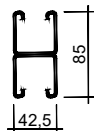

[sostegno verticale doppio | double vertical support]

ELEMENTO | ELEMENT

CODICE | CODE

Descr.	L	Th	HDG	AISI 304	AISI 316
SV-D/42x27/3000	3000	2	S0VD3027	*	*
SV-D/42x27/6000	6000	2	S0VD6027	*	*

* A richiesta - On request

ELEMENTO | ELEMENT

CODICE | CODE

Descr.	L	Th	HDG	AISI 304	AISI 316
SV-D/42x42/3000	3000	2	S0VD3042	*	*
SV-D/42x42/6000	6000	2	S0VD6042	*	*

* A richiesta - On request

ELEMENTO | ELEMENT

CODICE | CODE

Descr.	L	Th	HDG	AISI 304	AISI 316
SV-D/50x50/3000	3000	3	S0VD3050	*	*
SV-D/50x50/6000	6000	3	S0VD6050	*	*