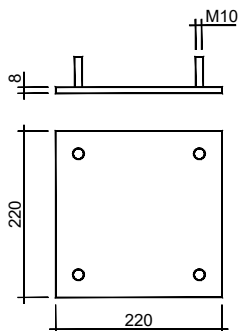

[fissaggio sostegno verticale | vertical support fastener]

ELEMENTO | ELEMENT

CODICE | CODE

Descr.
FSV-SC

GRE
S0FS00SC

AISI 304
*

AISI 316
*

* A richiesta - On request