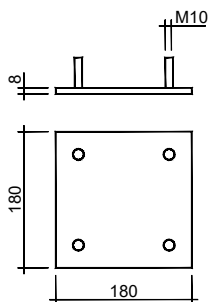

[fissaggio sostegno verticale | vertical support fastener]

ELEMENTO | ELEMENT

CODICE | CODE

Descr.
FSV-SC

GRE
S0FS00SC

AISI 304
*

AISI 316
*

* A richiesta - On request