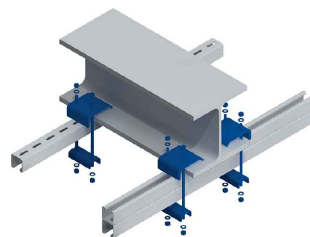

[kit fissaggio a trave | rack fastening clamp kit]

ELEMENTO | ELEMENT

Descr.	M	A	L
① M8x120	8	59	120
① M8X165	8	59	165
② FT-42/50			

CODICE | CODE

EGS	HDG	AISI 304	AISI 316
VE0843		VI0843	VY0843
VE0873		VI0873	VY0873
	AZFT0000ARW	AIFT0000ARW	AYFT0000ARW

[kit fissaggio a trave | rack fastening clamp kit]

ELEMENTO | ELEMENT

Descr.	M
① DIN 976	10
② "C" 20x40x20 L=80	
③ FT-42/50	

CODICE | CODE

EGS	HDG	AISI 304	AISI 316
MC01BF0010000		MC03BF0010000	MC07BF0010000
	AZPS0000BFD	AIPS0000BFD	AYPS0000BFD
	AZFT0000ARW	AIFT0000ARW	AYFT0000ARW