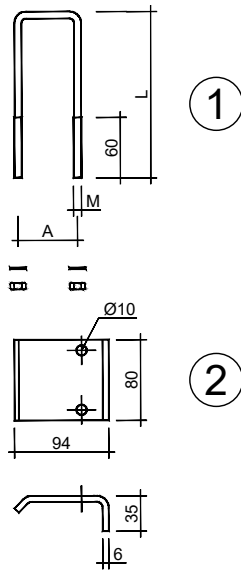

[kit fissaggio a trave | rack fastening clamp kit]

ELEMENTO | ELEMENT

Descr.	M	A	L
① M8x120	8	59	120
① M8X165	8	59	165
② FT-42/50			

CODICE | CODE

EGS	HDG	AISI 304	AISI 316
VE0843		VI0843	VY0843
VE0873		VI0873	VY0873
	AZFT0000ARW	AIFT0000ARW	AYFT0000ARW

[kit fissaggio a trave | rack fastening clamp kit]

ELEMENTO | ELEMENT

Descr.	M
① DIN 976	10
② "C" 20x40x20 L=80	
③ FT-42/50	

CODICE | CODE

EGS	HDG	AISI 304	AISI 316
MC01BF0010000		MC03BF0010000	MC07BF0010000
	AZPS0000BFD	AIPS0000BFD	AYPS0000BFD
	AZFT0000ARW	AIFT0000ARW	AYFT0000ARW