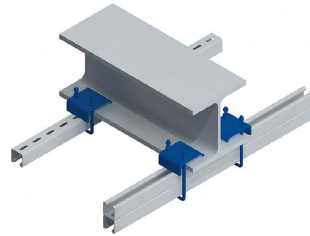

[kit fissaggio a trave | rack fastening clamp kit]

ELEMENTO | ELEMENT

Descr.	M	A	L
① M8x120	8	59	120
① M8X165	8	59	165
② FT-42/50			

CODICE | CODE

EGS	HDG	AISI 304	AISI 316
VE0843		VI0843	VY0843
VE0873		VI0873	VY0873
	AZFT0000ARW	AIFT0000ARW	AYFT0000ARW

[kit fissaggio a trave | rack fastening clamp kit]

ELEMENTO | ELEMENT

Descr.	M
① DIN 976	10
② "C" 20x40x20 L=80	
③ FT-42/50	

CODICE | CODE

EGS	HDG	AISI 304	AISI 316
MC01BF0010000		MC03BF0010000	MC07BF0010000
	AZPS0000BFD	AIPS0000BFD	AYPS0000BFD
	AZFT0000ARW	AIFT0000ARW	AYFT0000ARW