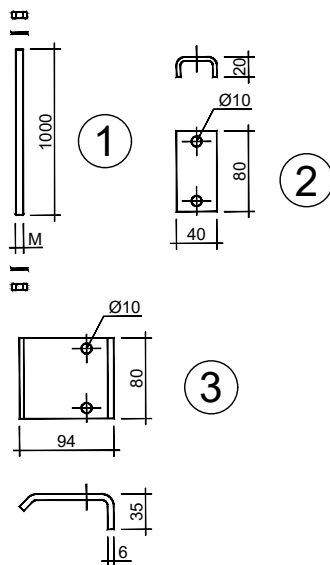

[kit fissaggio a trave | rack fastening clamp kit]

ELEMENTO | ELEMENT

Descr.	M	A	L
① M8x120	8	59	120
① M8X165	8	59	165
② FT-42/50			

CODICE | CODE

EGS	HDG	AISI 304	AISI 316
VE0843		VI0843	VY0843
VE0873		VI0873	VY0873
	AZFT0000ARW	AIFT0000ARW	AYFT0000ARW

[kit fissaggio a trave | rack fastening clamp kit]

ELEMENTO | ELEMENT

Descr.	M
① DIN 976	10
② "C" 20x40x20 L=80	
③ FT-42/50	

CODICE | CODE

EGS	HDG	AISI 304	AISI 316
MC01BF0010000		MC03BF0010000	MC07BF0010000
	AZPS0000BFD	AIPS0000BFD	AYPS0000BFD
	AZFT0000ARW	AIFT0000ARW	AYFT0000ARW