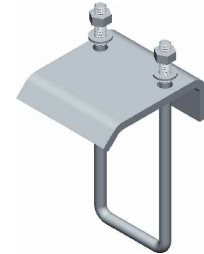

[kit fissaggio a trave | rack fastening clamp kit]

ELEMENTO | ELEMENT

Descr.	M	A	L
① M8x120	8	59	120
① M8X165	8	59	165
② FT-42/50			

CODICE | CODE

EGS	HDG	AISI 304	AISI 316
VE0843		VI0843	VY0843
VE0873		VI0873	VY0873
	AZFT0000ARW	AIFT0000ARW	AYFT0000ARW

[kit fissaggio a trave | rack fastening clamp kit]

ELEMENTO | ELEMENT

Descr.	M
① DIN 976	10
② "C" 20x40x20 L=80	
③ FT-42/50	

CODICE | CODE

EGS	HDG	AISI 304	AISI 316
MC01BF0010000		MC03BF0010000	MC07BF0010000
	AZPS0000BFD	AIPS0000BFD	AYPS0000BFD
	AZFT0000ARW	AIFT0000ARW	AYFT0000ARW